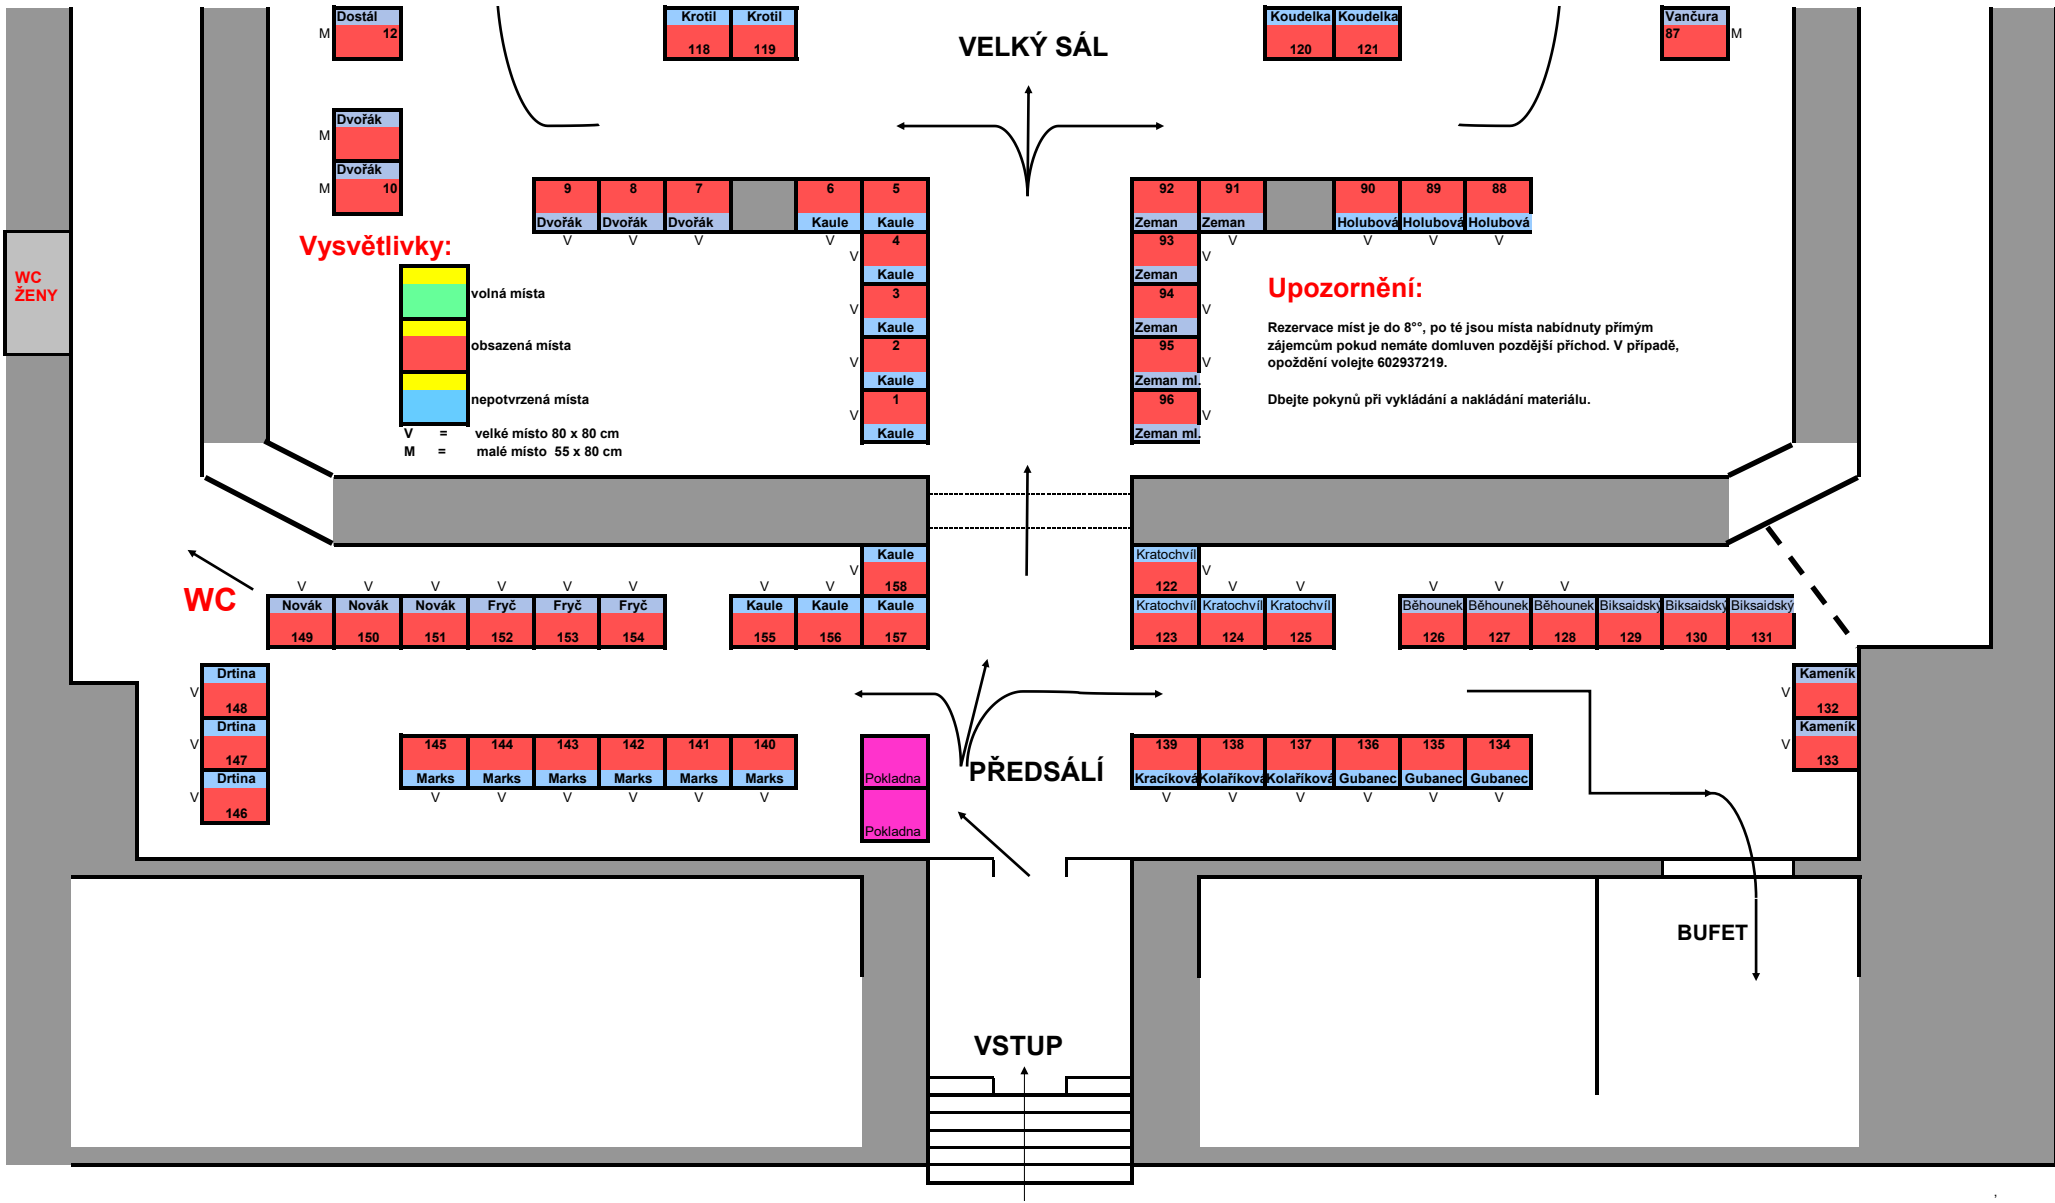

M	Storkán	80
M	Storkán	81
M	Bílková	82
M	Holub	83
M	Holub	84
M	Holub	85
M	Vančura	86

VELKÝ SÁL

Vysvětlivky:

- volná místa
- obsazená místa
- nepotvrzená místa
- V = velké místo 80 x 80 cm
- M = malé místo 55 x 80 cm